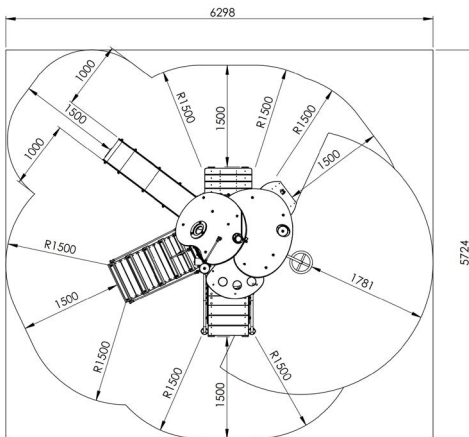

### Toestelspecificaties

Afmetingen toestel	3,1 x 3,0 m
Obstakelvrije zone	36,5 m <sup>2</sup>
Totaal hoogte	4,4 m
Valhoogte	2,0 m