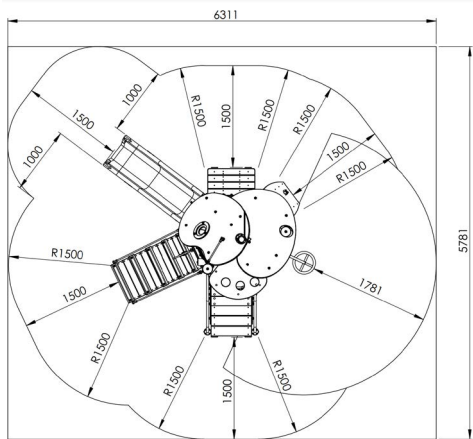

Opties

Type A: plaatsing in de grond

Type B: plaatsing op de grond/beton

Doornroosje F401

Toestelspecificaties

Afmetingen toestel	3,1 x 3,0 m
Obstakelvrije zone	36,5 m ²
Totaal hoogte	4,4 m
Valhoogte	2,0 m