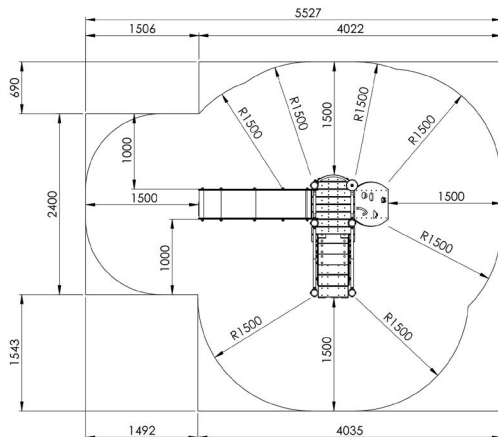

Productblad

Assepoester
F500

Productomschrijving

Kleurrijk speeltoestel voor kinderen van 2 tot 6 jaar. De speeltoren bestaat uit twee platformen boven elkaar. Vanop het bovenste platform met een hoogte van 84 cm vertrekt een inox glijbaan.

Opties

Type A: plaatsing in de grond
Type B: plaatsing op de grond/beton

Assepoester F500

Toestelspecificaties

Afmetingen toestel	2,6 x 1,7 m
Obstakelvrije zone	22,5 m ²
Totaal hoogte	1,8 m
Valhoogte	1,0 m