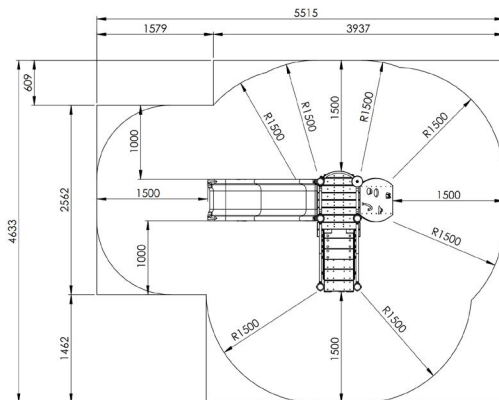

Productblad

Assepoester
F501

Productomschrijving

Kleurrijk speeltoestel voor kinderen van 2 tot 6 jaar. De speeltoren bestaat uit twee platformen boven elkaar. Vanop het bovenste platform met een hoogte van 84 cm vertrekt een kunststof glijbaan.

Opties

Type A: plaatsing in de grond
Type B: plaatsing op de grond/beton

Assepoester F501

Toestelspecificaties

Afmetingen toestel	2,6 x 1,7 m
Obstakelvrije zone	22,5 m ²
Totaal hoogte	1,8 m
Valhoogte	1,0 m