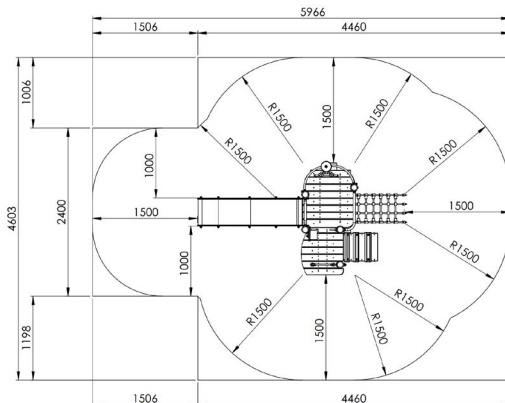

Productblad

Peter Pan

F700

Productomschrijving

Het speeltoestel bestaat uit diverse platforms op verschillende niveaus die met elkaar verbonden zijn. Op het hoogste platform met een hoogte van 84 cm vertrekt een inox glijbaan.

Opties

Type A: plaatsing in de grond
Type B: plaatsing op de grond/beton

Peter Pan F700

Toestelspecificaties

Afmetingen toestel	3,0 x 1,6 m
Obstakelvrije zone	24,5 m ²
Totaal hoogte	1,9 m
Valhoogte	1,0 m

Materialen