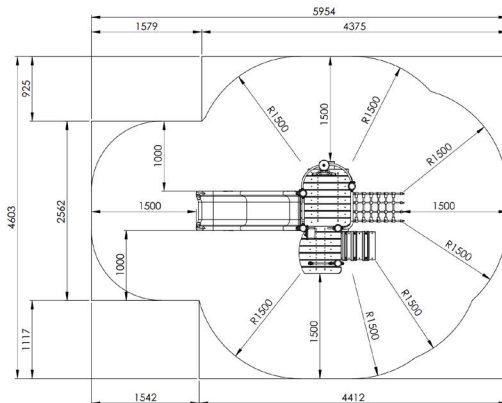

## Productomschrijving

Het speeltoestel bestaat uit diverse platforms op verschillende niveaus die met elkaar verbonden zijn. Op het hoogste platform met een hoogte van 84 cm vertrekt een inox glijbaan.

### Toestelspecificaties

Afmetingen toestel	3,0 x 1,6 m
Obstakelvrije zone	24,5 m <sup>2</sup>
Totaal hoogte	1,9 m
Valhoogte	1,0 m