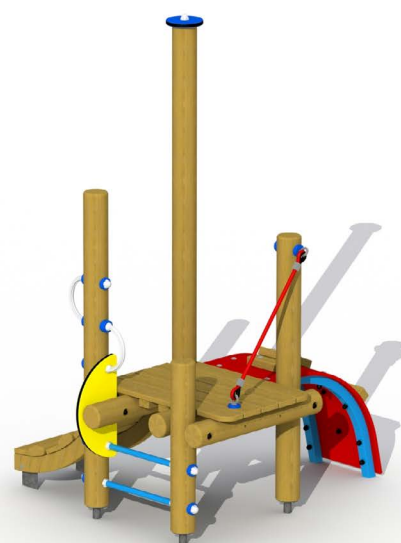

Productblad

Klein duimpje

F800

Productomschrijving

Speelplatform met diverse toegangsmogelijkheden voor kinderen van 2 tot 6 jaar. Het toestel met een platformhoogte van 52 cm is toegankelijk via een ladder met metalen sporten, een houten klimboog en een klimbrug.

Opties

Type A: plaatsing in de grond

Type B: plaatsing op de grond/beton

Klein duimpje F800

Toestelspecificaties

Afmetingen toestel	1,3 x 1,4 m
Obstakelvrije zone	18,5 m ²
Totaal hoogte	2,0 m
Valhoogte	0,6 m