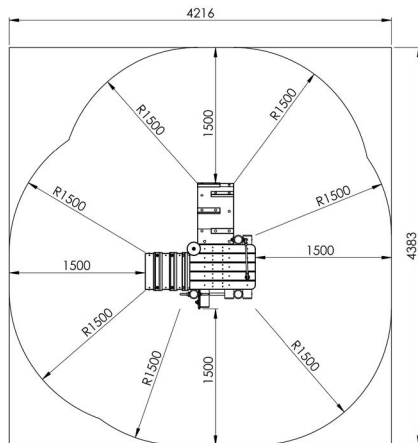

Opties

Type A: plaatsing in de grond

Type B: plaatsing op de grond/beton

Klein duimpje F800

Toestelspecificaties

Afmetingen toestel	1,3 x 1,4 m
Obstakelvrije zone	18,5 m ²
Totaal hoogte	2,0 m
Valhoogte	0,6 m