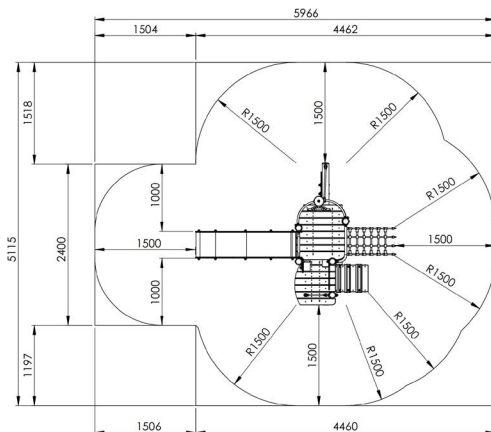

Productblad

De kleine zeemeermin
F900

Productomschrijving

Kleurrijk speeltoestel voor kinderen van 2 tot 6 jaar. Het speeltoestel bestaat uit diverse platforms op verschillende niveaus die met elkaar verbonden zijn. Van op het hoogste platform vertrekt een inox glijbaan.

Opties

Type A: plaatsing in de grond
Type B: plaatsing op de grond/beton

De kleine zeemeermin F900

Toestelspecificaties

Afmetingen toestel	3,0 x 2,2 m
Obstakelvrije zone	26,5 m ²
Totaal hoogte	2,3 m
Valhoogte	1,0 m