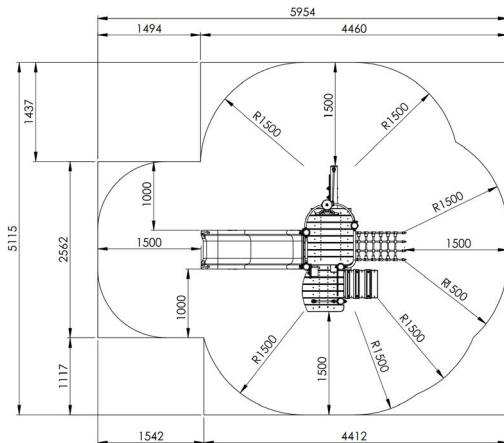

### Toestelspecificaties

Afmetingen toestel	3,0 x 2,2 m
Obstakelvrije zone	27 m <sup>2</sup>
Totaal hoogte	2,3 m
Valhoogte	1,0 m