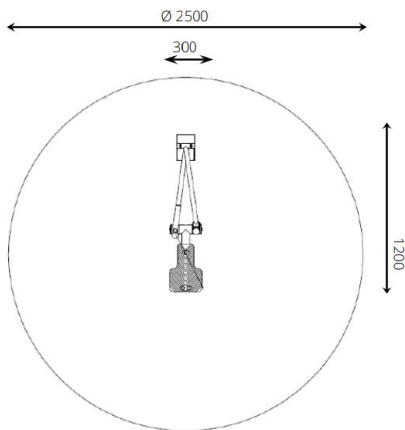

Productblad

Zandgraver incl. bodemplaat

FPL-222231

Productomschrijving

Zand scheppen, omhoog hijsen en naar de andere zijde brengen.
Dit toestel is geschikt voor het zelf samenstellen van een zandspeelplek.

Opties

Zandgraver incl. bodemplaat FPL-222231

Plattegrond

Toestelspecificaties

Afmetingen toestel	0,3 x 0,3 m
Opvangzone	3,3 x 3,3 m
Totaal hoogte	0,4 m
Valhoogte	<0,6 m

Zijaanzicht

Materialen

Constructie	Robinia
-------------	---------