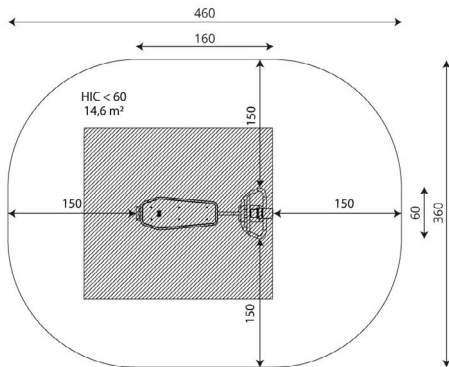

Productblad

FT1103 | Workout en Fitness

FT1103

Productomschrijving

De Sit-up is een bankje dat ideaal is om de buik- en rugspieren op te trainen. Met onze outdoor Fitness producten creeër je een actie workout voor de buitenruimte

Opties

Beschikbaar in kleur(en): Grijs, Lime, Mos, Paars, Turquoise

FT1103 | Workout en Fitness FT1103

plattegrond

Toestelspecificaties

Afmetingen toestel	1,6 x 0,6 m
Opvangzone	16,6 m ²
Totaal hoogte	1,4 m
Valhoogte	0,6 m