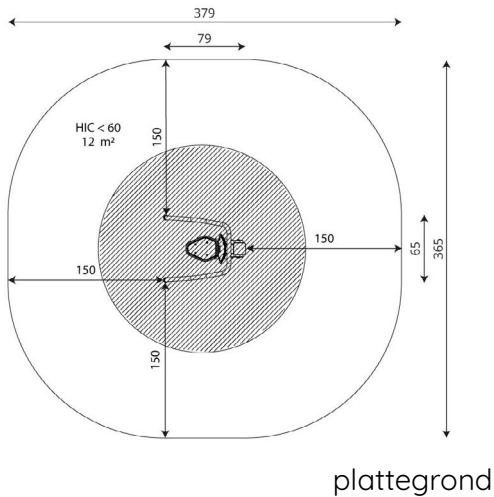

Productblad

FT1104 | Workout en Fitness

FT1104

Productomschrijving

De Chest Press is een zittend borst druk apparaat met weerstand. Hiermee train je borstspieren, schouders en triceps.

Opties

Beschikbaar in kleur(en): Grijs, Lime, Mos, Paars, Turquoise

FT1104 | Workout en Fitness

FT1104

Toestelspecificaties

Afmetingen toestel	0,8 x 0,7 m
Opvangzone	13,9 m ²
Totaal hoogte	1,5 m
Valhoogte	0,6 m

zijaanzicht

Materialen

Constructie	Staal
-------------	-------

Let op: valdemping vereist