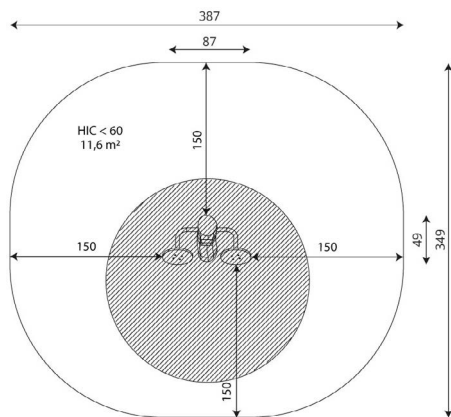

Opties

Beschikbaar in kleur(en): Grijs, Lime, Mos, Paars, Turquoise

FT1109 | Workout en Fitness

FT1109

plattegrond

Toestelspecificaties

Afmetingen toestel	0,9 x 0,5 m
Opvangzone	13,3 m ²
Totaal hoogte	1,4 m
Valhoogte	0,6 m