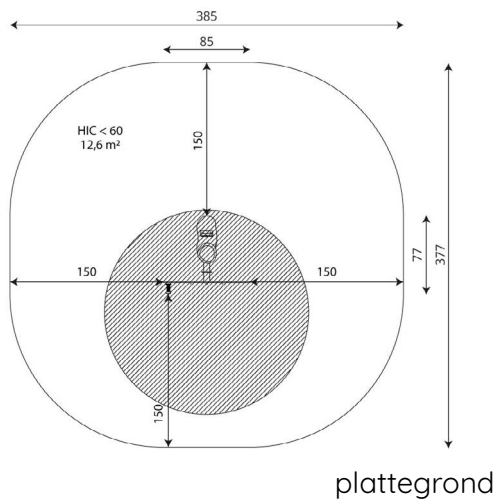

### Toestelspecificaties

Afmetingen toestel	0,9 x 0,8 m
Opvangzone	14,5 m <sup>2</sup>
Totaal hoogte	1,8 m
Valhoogte	0,6 m

zij aanzicht