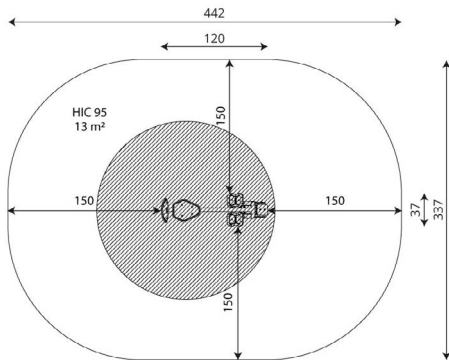

Opties

Beschikbaar in kleur(en): Grijs, Lime, Mos, Paars, Turquoise

FT1111 | Workout en Fitness

FT1111

plattegrond

Toestelspecificaties

Afmetingen toestel	0,9 x 0,8 m
Opvangzone	14,5 m ²
Totaal hoogte	1,8 m
Valhoogte	0,6 m