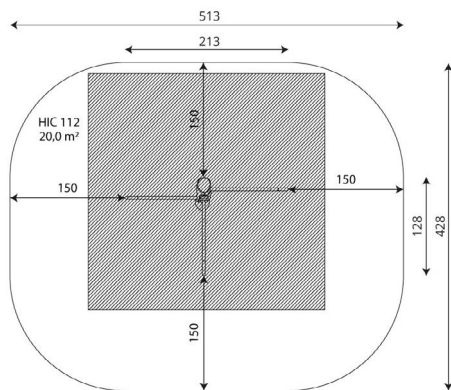

## FT1113 | Workout en Fitness

FT1113

plattegrond

### Toestelspecificaties

Afmetingen toestel	2,2 x 1,3 m
Opvangzone	21,8 m <sup>2</sup>
Totaal hoogte	1,4 m
Valhoogte	1,2 m

zijaanzicht