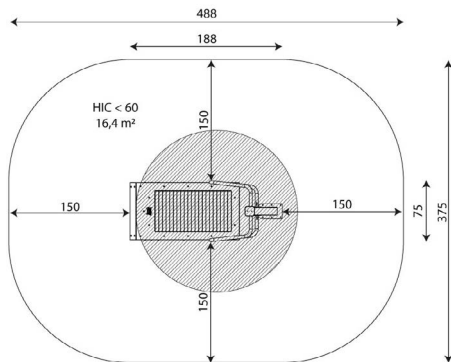

Opties

Beschikbaar in kleur(en): Grijs, Lime, Mos, Paars, Turquoise

FT1116 | Workout en Fitness FT1116

plattegrond

Toestelspecificaties

Afmetingen toestel	1,9 x 0,4 m
Opvangzone	17,6 m ²
Totaal hoogte	1,7 m
Valhoogte	0,6 m