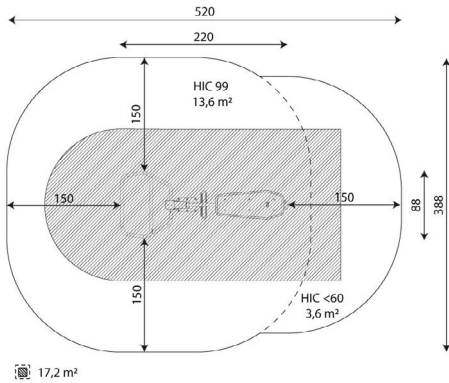

Opties

Beschikbaar in kleur(en): Grijs, Lime, Mos, Paars, Turquoise

FT1131 | Workout en Fitness FT1131

plattegrond

Toestelspecificaties

Afmetingen toestel	2,2 x 0,9m
Opvangzone	20,2 m ²
Totaal hoogte	2,0 m
Valhoogte	1,0 m