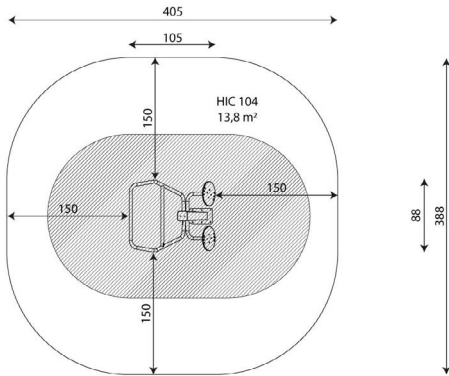

Opties

Beschikbaar in kleur(en): Grijs, Lime, Mos, Paars, Turquoise

FT1132 | Workout en Fitness FT1132

plattegrond

Toestelspecificaties

Afmetingen toestel	1,1 x 0,9m
Opvangzone	15,8 m ²
Totaal hoogte	2,1 m
Valhoogte	1,1 m