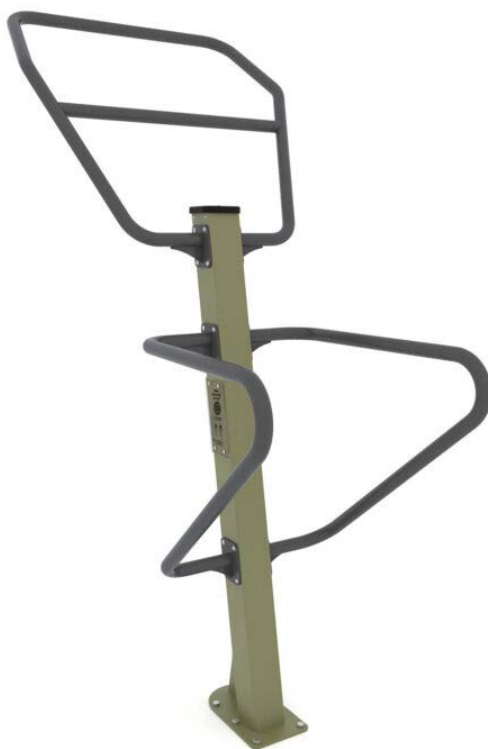

Productblad

FT1133 | Workout en Fitness

FT1133

Productomschrijving

Met onze outdoor Fitness producten creëer je een fantastische trainingslocatie in de buitenruimte. Train kracht, lenigheid, snelheid, coördinatie en uithoudingsvermogen in een opbouwend circuit

Opties

Beschikbaar in kleur(en): Grijs, Lime, Mos, Paars, Turquoise

FT1133 | Workout en Fitness FT1133

plattegrond

Toestelspecificaties

Afmetingen toestel	1,5 x 0,9m
Opvangzone	17,2 m ²
Totaal hoogte	2,1 m
Valhoogte	1,1 m

Materialen

Constructie	Staal
-------------	-------

zij aanzicht

Let op: valdemping vereist