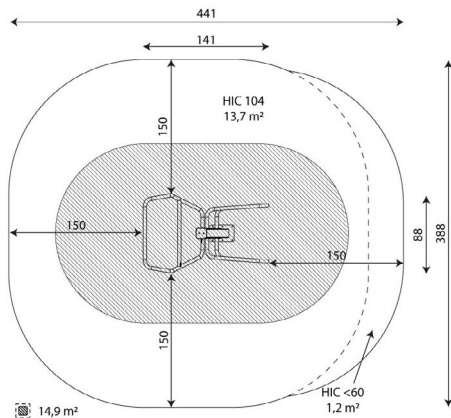

Opties

Beschikbaar in kleur(en): Grijs, Lime, Mos, Paars, Turquoise

FT1133 | Workout en Fitness FT1133

plattegrond

Toestelspecificaties

Afmetingen toestel	1,5 x 0,9m
Opvangzone	17,2 m ²
Totaal hoogte	2,1 m
Valhoogte	1,1 m