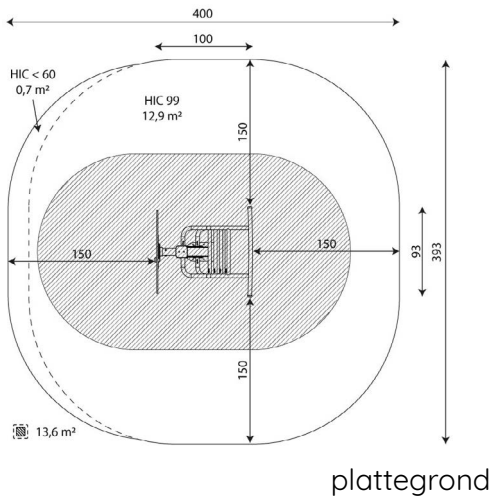

Opties

Beschikbaar in kleur(en): Grijs, Lime, Mos, Paars, Turquoise

FT1134 | Workout en Fitness FT1134

Toestelspecificaties

| | |
|--------------------|---------------------|
| Afmetingen toestel | 1,0 x 1,0 m |
| Opvangzone | 15,8 m ² |
| Totaal hoogte | 2,0 m |
| Valhoogte | 1,0 m |