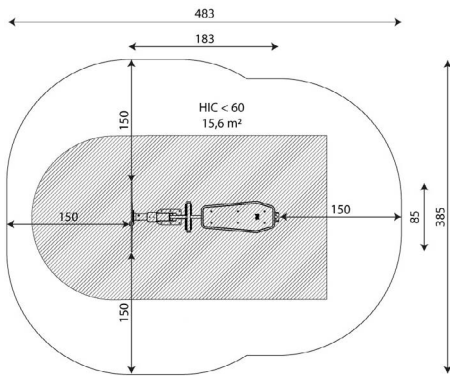

Opties

Beschikbaar in kleur(en): Grijs, Lime, Mos, Paars, Turquoise

FT1137 | Workout en Fitness FT1137

plattegrond

Toestelspecificaties

Afmetingen toestel	1,9 x 0,9 m
Opvangzone	18,6 m ²
Totaal hoogte	1,8 m
Valhoogte	0,6 m