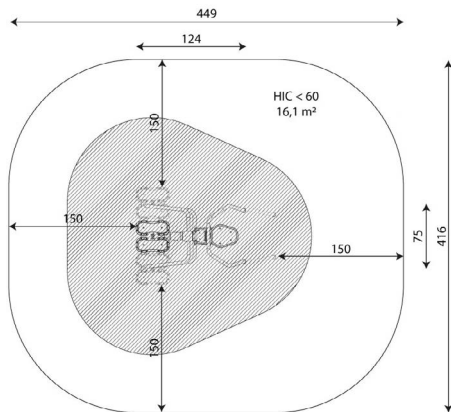

Opties

Beschikbaar in kleur(en): Grijs, Lime, Mos, Paars, Turquoise

FT1138 | Workout en Fitness

FT1138

plattegrond

Toestelspecificaties

Afmetingen toestel	1,3 x 0,8 m
Opvangzone	18,7 m ²
Totaal hoogte	1,7 m
Valhoogte	0,6 m