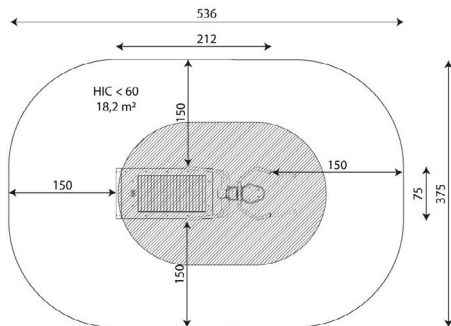

Productblad

FT1139 | Workout en Fitness

FT1139

Productomschrijving

Met onze outdoor Fitness producten creeër je een fantastische trainingslocatie in de buitenruimte. Train kracht, lenigheid, snelheid, coördinatie en uithoudingsvermogen in een opbouwend circuit

Opties

Beschikbaar in kleur(en): Grijs, Lime, Mos, Paars, Turquoise

FT1139 | Workout en Fitness FT1139

plattegrond

Toestelspecificaties

Afmetingen toestel	2,2 x 0,8 m
Opvangzone	20,1 m ²
Totaal hoogte	1,7 m
Valhoogte	0,6 m