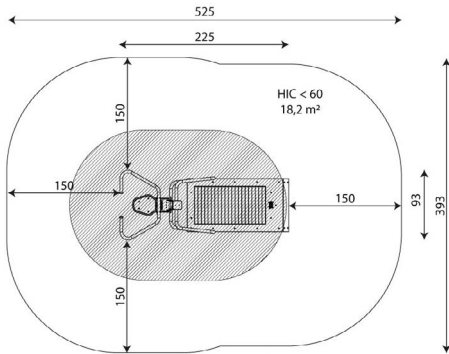

Opties

Beschikbaar in kleur(en): Grijs, Lime, Mos, Paars, Turquoise

FT1140 | Workout en Fitness

FT1140

plattegrond

Toestelspecificaties

| | |
|--------------------|---------------------|
| Afmetingen toestel | 2,3 x 1,0 m |
| Opvangzone | 20,6 m ² |
| Totaal hoogte | 1,7 m |
| Valhoogte | 0,6 m |