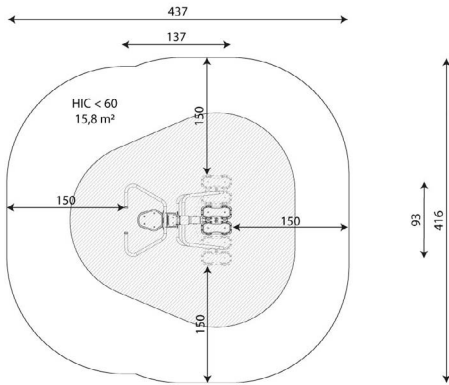

Opties

Beschikbaar in kleur(en): Grijs, Lime, Mos, Paars, Turquoise

FT1141 | Workout en Fitness

FT1141

plattegrond

Toestelspecificaties

Afmetingen toestel	1,4 x 1,0 m
Opvangzone	18,2 m ²
Totaal hoogte	1,7 m
Valhoogte	0,6 m