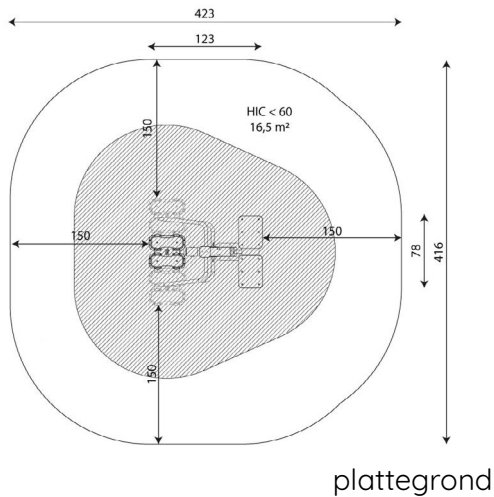

Opties

Beschikbaar in kleur(en): Grijs, Lime, Mos, Paars, Turquoise

FT1142 | Workout en Fitness

FT1142

Toestelspecificaties

Afmetingen toestel	1,3 x 0,8 m
Opvangzone	17,6 m ²
Totaal hoogte	1,7 m
Valhoogte	0,6 m