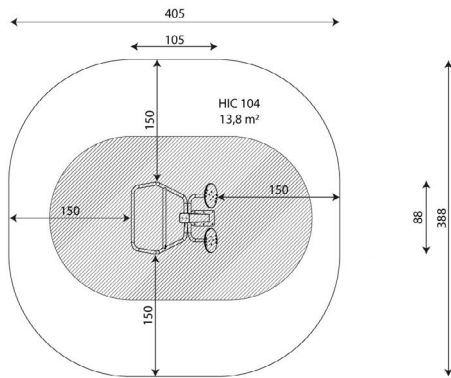

Opties

Beschikbaar in kleur(en): Grijs, Lime, Mos, Paars, Turquoise

FT1143 | Workout en Fitness

FT1143

plattegrond

Toestelspecificaties

Afmetingen toestel	1,8 x 0,8 m
Opvangzone	20,6 m ²
Totaal hoogte	1,7 m
Valhoogte	0,9 m