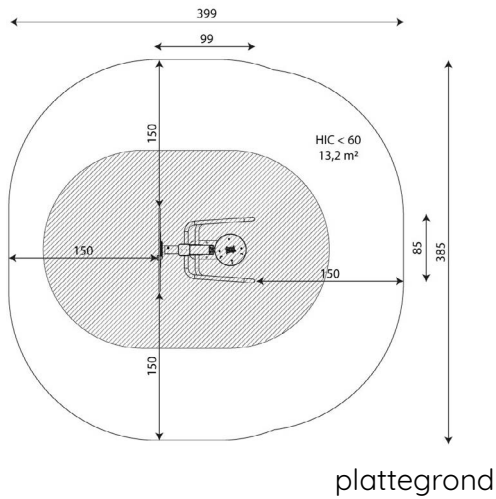

Opties

Beschikbaar in kleur(en): Grijs, Lime, Mos, Paars, Turquoise

FT1144 | Workout en Fitness

FT1144

Toestelspecificaties

Afmetingen toestel	1,0 x 0,9 m
Opvangzone	15,4 m ²
Totaal hoogte	1,8 m
Valhoogte	0,6 m