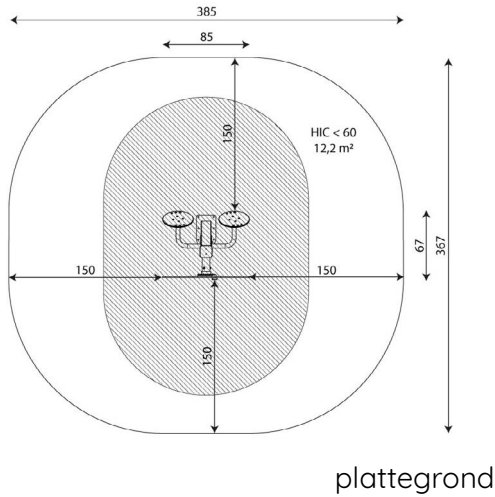

Opties

Beschikbaar in kleur(en): Grijs, Lime, Mos, Paars, Turquoise

FT1145 | Workout en Fitness FT1145

Toestelspecificaties

Afmetingen toestel	0,9 x 0,7 m
Opvangzone	14,2 m ²
Totaal hoogte	1,8 m
Valhoogte	0,9 m