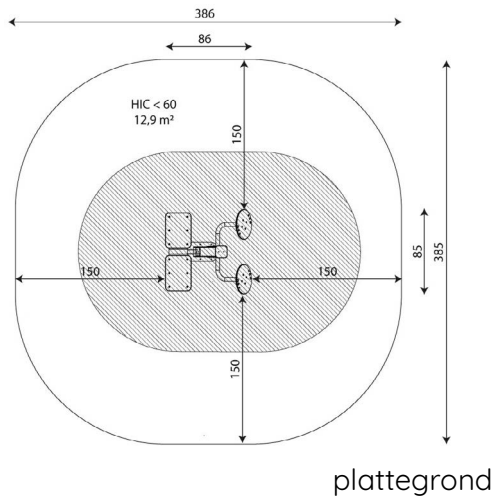

Opties

Beschikbaar in kleur(en): Grijs, Lime, Mos, Paars, Turquoise

FT1146 | Workout en Fitness

FT1146

Toestelspecificaties

Afmetingen toestel	1,4 x 0,9 m
Opvangzone	17,6 m ²
Totaal hoogte	1,8 m
Valhoogte	0,9 m