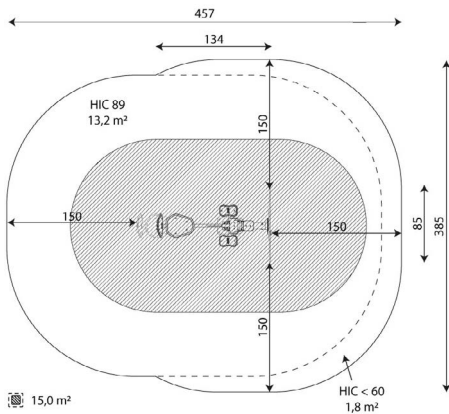

FT1147 | Workout en Fitness FT1147

plattegrond

Toestelspecificaties

Afmetingen toestel	1,4 x 0,9 m
Opvangzone	17,6 m²
Totaal hoogte	1,8 m
Valhoogte	0,9 m

Materialen

Constructie	| Staal

zijaanzicht

Let op: valdemping vereist