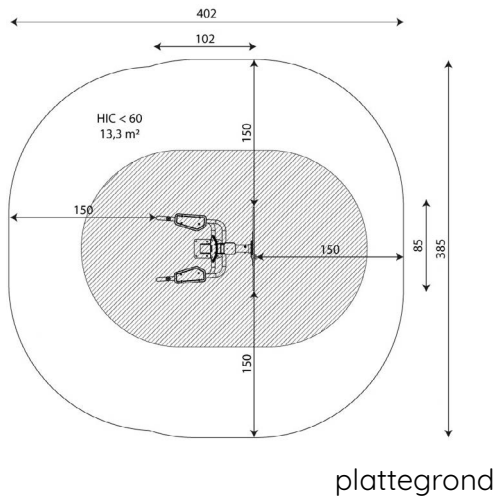

## FT1148 | Workout en Fitness

FT1148

### Toestelspecificaties

Afmetingen toestel	1,1 x 0,9 m
Opvangzone	15,5 m <sup>2</sup>
Totaal hoogte	1,8 m
Valhoogte	0,6 m