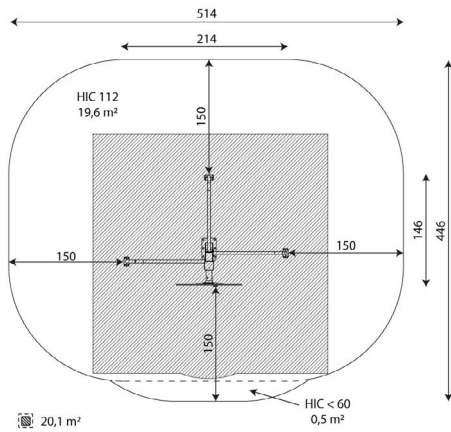

Opties

Beschikbaar in kleur(en): Grijs, Lime, Mos, Paars, Turquoise

FT1149 | Workout en Fitness FT1149

plattegrond

Toestelspecificaties

Afmetingen toestel	2,2 x 1,5 m
Opvangzone	23,0 m ²
Totaal hoogte	1,8 m
Valhoogte	1,2 m