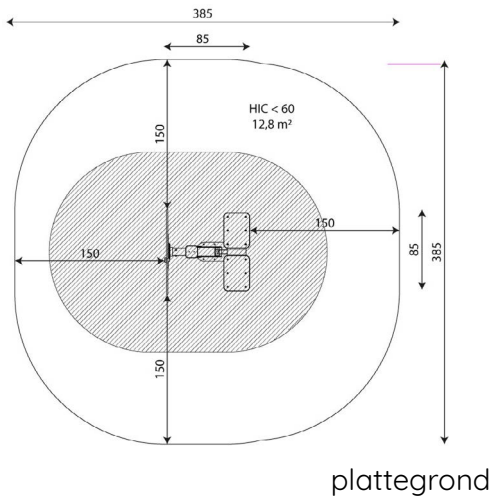

Opties

Beschikbaar in kleur(en): Grijs, Lime, Mos, Paars, Turquoise

FT1150 | Workout en Fitness

FT1150

Toestelspecificaties

Afmetingen toestel	0,9 x 0,9 m
Opvangzone	14,9 m ²
Totaal hoogte	1,8 m
Valhoogte	0,6 m

Materialen

Constructie	Staal
-------------	-------

zijaanzicht

Let op: valdemping vereist