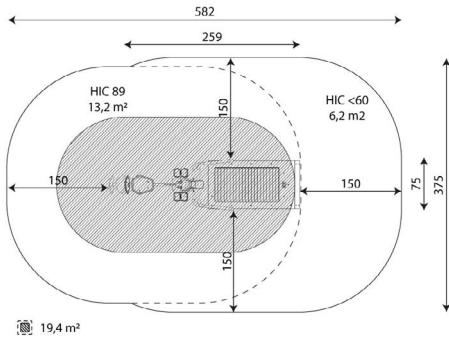

FT1151 | Workout en Fitness FT1151

plattegrond

Toestelspecificaties

Afmetingen toestel	2,6 x 0,8 m
Opvangzone	21,9 m²
Totaal hoogte	1,7 m
Valhoogte	0,9 m

Materialen

Constructie	| Staal

zij aanzicht

Let op: valdemping vereist