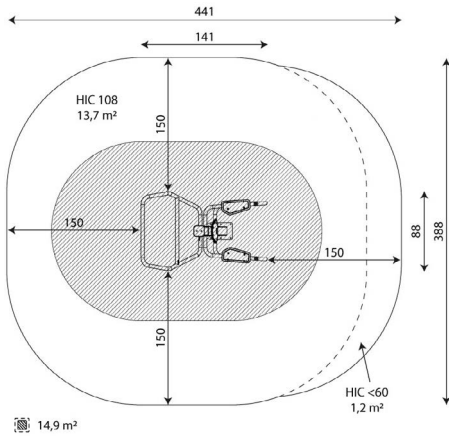

Opties

Beschikbaar in kleur(en): Grijs, Lime, Mos, Paars, Turquoise

FT1152 | Workout en Fitness FT1152

plattegrond

Toestelspecificaties

Afmetingen toestel	1,5 x 0,9 m
Opvangzone	17,2 m ²
Totaal hoogte	2,1 m
Valhoogte	1,1 m