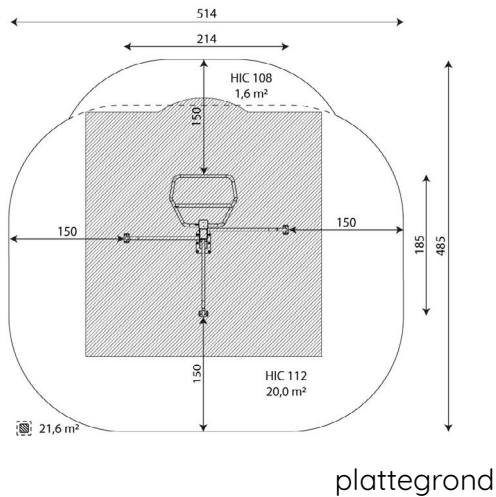

### Toestelspecificaties

Afmetingen toestel	2,2 x 1,9 m
Opvangzone	25,0 m <sup>2</sup>
Totaal hoogte	2,1 m
Valhoogte	1,2 m