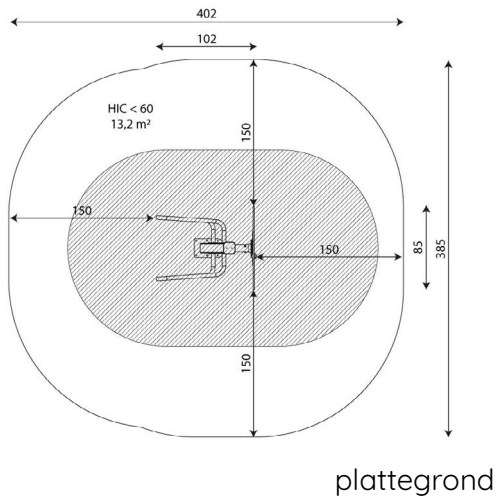

Productblad

FT1156 | Workout en Fitness

FT1156

Productomschrijving

Met onze outdoor Fitness producten creëer je een fantastische trainingslocatie in de buitenruimte. Train kracht, lenigheid, snelheid, coördinatie en uithoudingsvermogen in een opbouwend circuit

Opties

Beschikbaar in kleur(en): Grijs, Lime, Mos, Paars, Turquoise

FT1156 | Workout en Fitness FT1156

Toestelspecificaties

Afmetingen toestel	1,1 x 0,9 m
Opvangzone	15,5 m ²
Totaal hoogte	1,8 m
Valhoogte	0,6 m