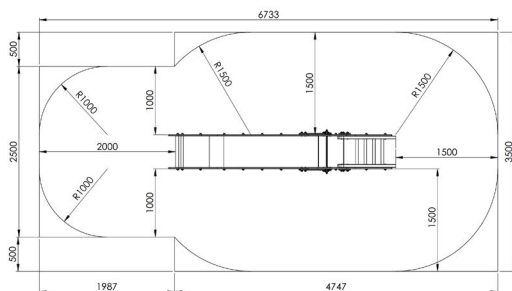

Productblad

Kinderglijbaan

G100

Productomschrijving

Vrijstaande kleurrijke glijbaan voor kinderen van 4 tot 12 jaar. De glijbaan is opgebouwd uit 19 mm dikke gekleurde HDPE polyethyleen glijboorden. De glijplaat met startzone op 0,9 m is opgebouwd uit 1,5 mm dik roestvrij staal.

Opties

Kinderglijbaan G100

Toestelspecificaties

Afmetingen toestel	3,4 x 0,7 m
Obstakelvrije zone	22 m ²
Totaal hoogte	2,2 m
Valhoogte	1,4 m

Materialen

Houtsoort	Lariks
Panelen	Polyethyleen
Glijbaan	Inox

Let op: valdemping vereist