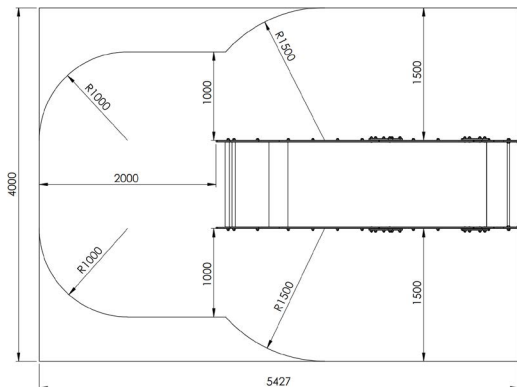

## Productomschrijving

Inox glijbaan met een lengte van 3,50 m en een breedte van 1 m. De dikte van de glijplaat is 1,5 mm. Alle moeren en bouten zijn volledig afgeschermd met bloemvormige afdekdoppen.

## Opties

Het toestel is te verkrijgen met rode en gele zijpanelen of groene en gele zijpanelen.

Type A: plaatsing in de grond

Type B: plaatsing op de grond/beton

### Toestelspecificaties

Afmetingen toestel	3,5 x 1,1 m
Obstakelvrije zone	22 m <sup>2</sup>
Totaal hoogte	2,8 m
Valhoogte	2,0 m