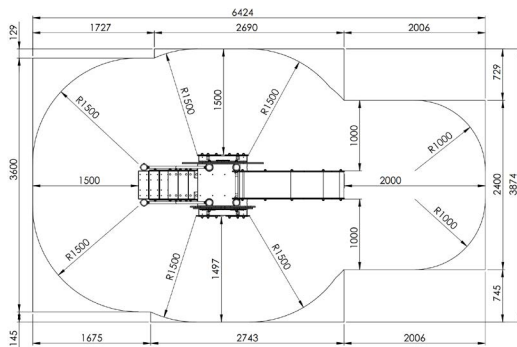

Productblad

Happy duo
G200

Productomschrijving

Vrijstaande kleurrijke glijbaan voor kinderen van 2 tot 6 jaar. De glijbaan heeft 2 zijden uit HDPE polyethyleen in de vorm van een pinguin en panda.

Opties

Type A: plaatsing in de grond
Type B: plaatsing op de grond/beton

Happy duo G200

Toestelspecificaties

Afmetingen toestel	3,0 x 1,0 m
Obstakelvrije zone	20,5 m ²
Totaal hoogte	1,6 m
Valhoogte	0,9 m

Materialen

Panelen	Polyethyleen
Glijbaan	Inox

Let op: valdemping vereist