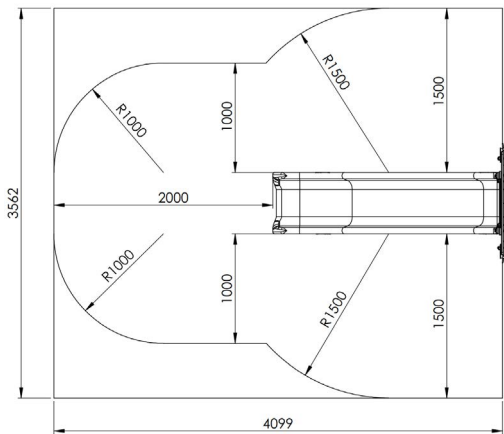

Productblad

Lage kunststof glijbaan

G301

Productomschrijving

Kunststof glijbaan met een lengte van 2,20 m en een breedte van 0,50 m. De glijbaan kan aangebouwd worden aan verschillende houten structuren.

Opties

Het toestel is te verkrijgen met rode of groene panelen.

Type A: plaatsing in de grond

Type B: plaatsing op de grond/beton

Lage kunststof glijbaan G301

Toestelspecificaties

Afmetingen toestel	2,2 x 1,1 m
Obstakelvrije zone	15 m ²
Totaal hoogte	2,2 m
Valhoogte	1,4 m