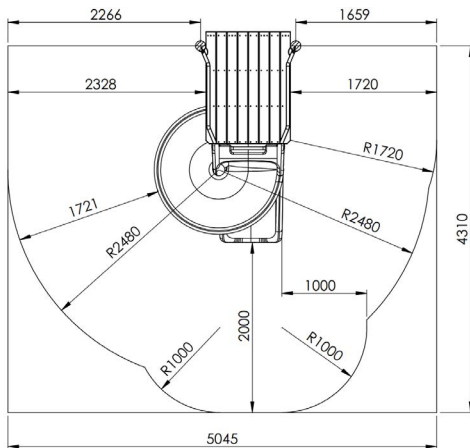

## Productomschrijving

Spiraalglijbaan (enkel glijgedeelte) met een lengte van 2,20 m en een breedte van 0,83 m.

## Opties

Type A: plaatsing in de grond  
Type B: plaatsing op de grond/beton

### Toestelspecificaties

Afmetingen toestel	2,5 x 1,7 m
Obstakelvrije zone	22 m <sup>2</sup>
Totaal hoogte	2,9 m
Valhoogte	1,9 m