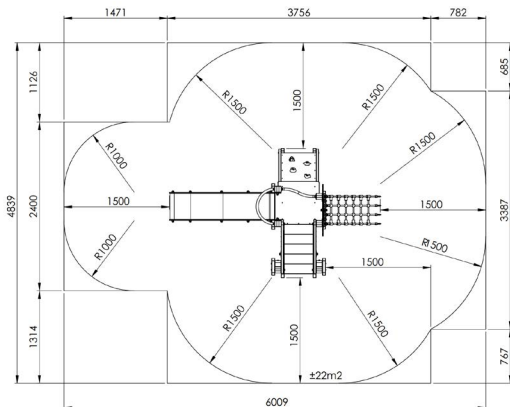

## Productomschrijving

Het speeltoestel is opgebouwd uit een plankenvloer en 1 platform. Dit platform kan bereikt worden via een gemakkelijke houten trap, een klimmuur met kunststof klimgrepen en een kleurrijk klimnet.

### Toestelspecificaties

Afmetingen toestel	3,1 x 1,9 m
Obstakelvrije zone	24,5 m <sup>2</sup>
Totaal hoogte	1,0 m
Valhoogte	1,6 m