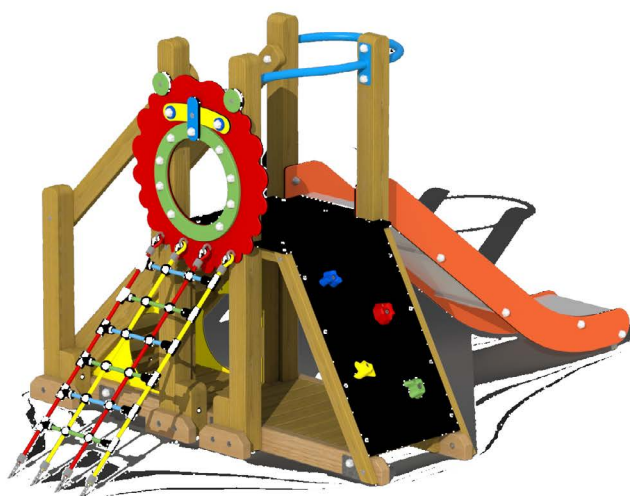

# Productblad

---

Leeuwenhol  
G500

## Productomschrijving

Het speeltoestel is opgebouwd uit een plankenvloer en 1 platform. Dit platform kan bereikt worden via een gemakkelijke houten trap, een klimmuur met kunststof klimgrepen en een kleurrijk klimnet.

### Toestelspecificaties

Afmetingen toestel	3,1 x 1,9 m
Obstakelvrije zone	24,5 m <sup>2</sup>
Totaal hoogte	1,0 m
Valhoogte	1,6 m