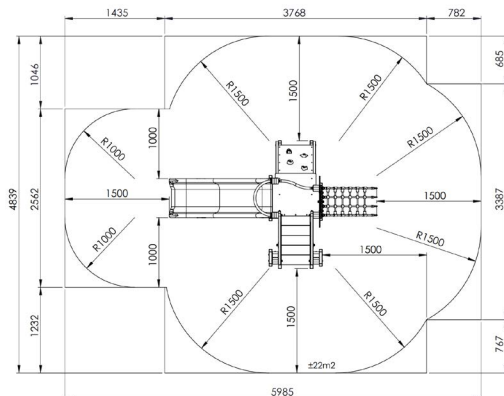

Productblad

Leeuwenhol

G501

Productomschrijving

Het speeltoestel is opgebouwd uit een plankenvloer en 1 platform. Dit platform kan bereikt worden via een gemakkelijke houten trap, een klimmuur met kunststof klimgrepen en een kleurrijk klimnet.

Opties

Type A: plaatsing in de grond

Type B: plaatsing op de grond/beton

Leeuwenhol G501

Toestelspecificaties

Afmetingen toestel	3,0 x 1,9 m
Obstakelvrije zone	25 m ²
Totaal hoogte	1,0 m
Valhoogte	1,6 m

Materialen