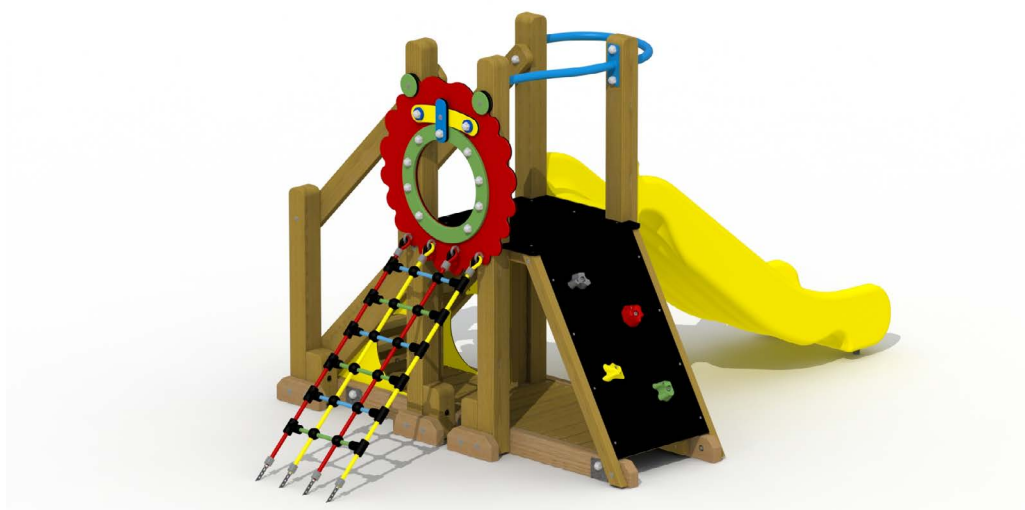

Productblad

Leeuwenhol

G501

Productomschrijving

Het speeltoestel is opgebouwd uit een plankenvloer en 1 platform. Dit platform kan bereikt worden via een gemakkelijke houten trap, een klimmuur met kunststof klimgrepen en een kleurrijk klimnet.

Opties

Type A: plaatsing in de grond

Type B: plaatsing op de grond/beton

Leeuwenhol G501

Toestelspecificaties

Afmetingen toestel	3,0 x 1,9 m
Obstakelvrije zone	25 m ²
Totaal hoogte	1,0 m
Valhoogte	1,6 m

Materialen