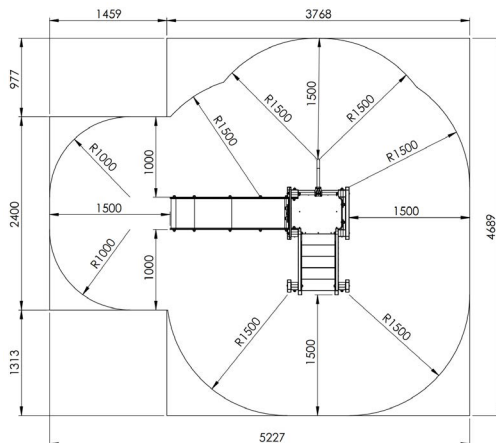

Productblad

Kreeftje

G550

Productomschrijving

Een kleurrijk speeltoestel voor kinderen van 2 tot 6 jaar. Het speeltoestel is opgebouwd uit een plankenvloer en 1 platform, op een hoogte van 85 cm, dat bereikt kan worden via een gemakkelijke houten trap.

Opties

Type A: plaatsing in de grond
Type B: plaatsing op de grond/beton

Kreeftje G550

Toestelspecificaties

Afmetingen toestel	2,3 x 1,7 m
Obstakelvrije zone	21,5 m ²
Totaal hoogte	1,0 m
Valhoogte	1,9 m

Materialen