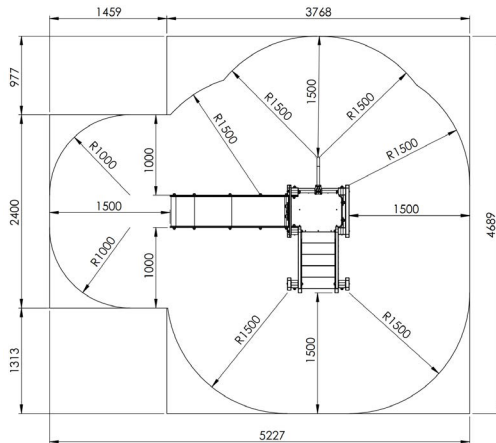

## Productomschrijving

Een kleurrijk speeltoestel voor kinderen van 2 tot 6 jaar. Het speeltoestel is opgebouwd uit een plankenvloer en 1 platform, op een hoogte van 85 cm, dat bereikt kan worden via een gemakkelijke houten trap.

## Opties

Type A: plaatsing in de grond  
Type B: plaatsing op de grond/beton

### Toestelspecificaties

Afmetingen toestel	2,3 x 1,9 m
Obstakelvrije zone	21,5 m <sup>2</sup>
Totaal hoogte	1,0 m
Valhoogte	1,9 m