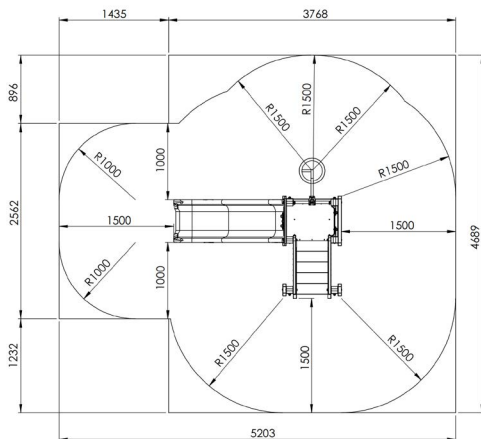

Productblad

Kreeftje

G552

Productomschrijving

Een kleurrijk speeltoestel voor kinderen van 2 tot 6 jaar. Het speeltoestel is opgebouwd uit een plankenvloer en 1 platform, op een hoogte van 85 cm, dat bereikt kan worden via een gemakkelijke houten trap.

Opties

Type A: plaatsing in de grond

Type B: plaatsing op de grond/beton

Kreeftje G552

Toestelspecificaties

Afmetingen toestel	2,3 x 1,4 m
Obstakelvrije zone	21,5 m ²
Totaal hoogte	1,0 m
Valhoogte	1,9 m

Materialen