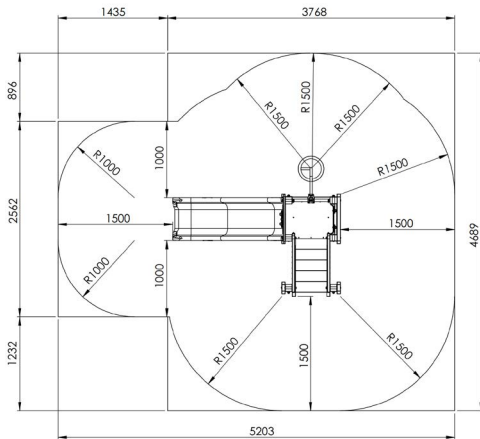

Productblad

Kreeftje

G553

Productomschrijving

Een kleurrijk speeltoestel voor kinderen van 2 tot 6 jaar. Het speeltoestel is opgebouwd uit een plankenvloer en 1 platform, op een hoogte van 85 cm, dat bereikt kan worden via een gemakkelijke houten trap.

Opties

Type A: plaatsing in de grond
Type B: plaatsing op de grond/beton

Kreeftje G553

Toestelspecificaties

Afmetingen toestel	2,3 x 1,9 m
Obstakelvrije zone	21,5 m ²
Totaal hoogte	1,0 m
Valhoogte	1,9 m

Materialen